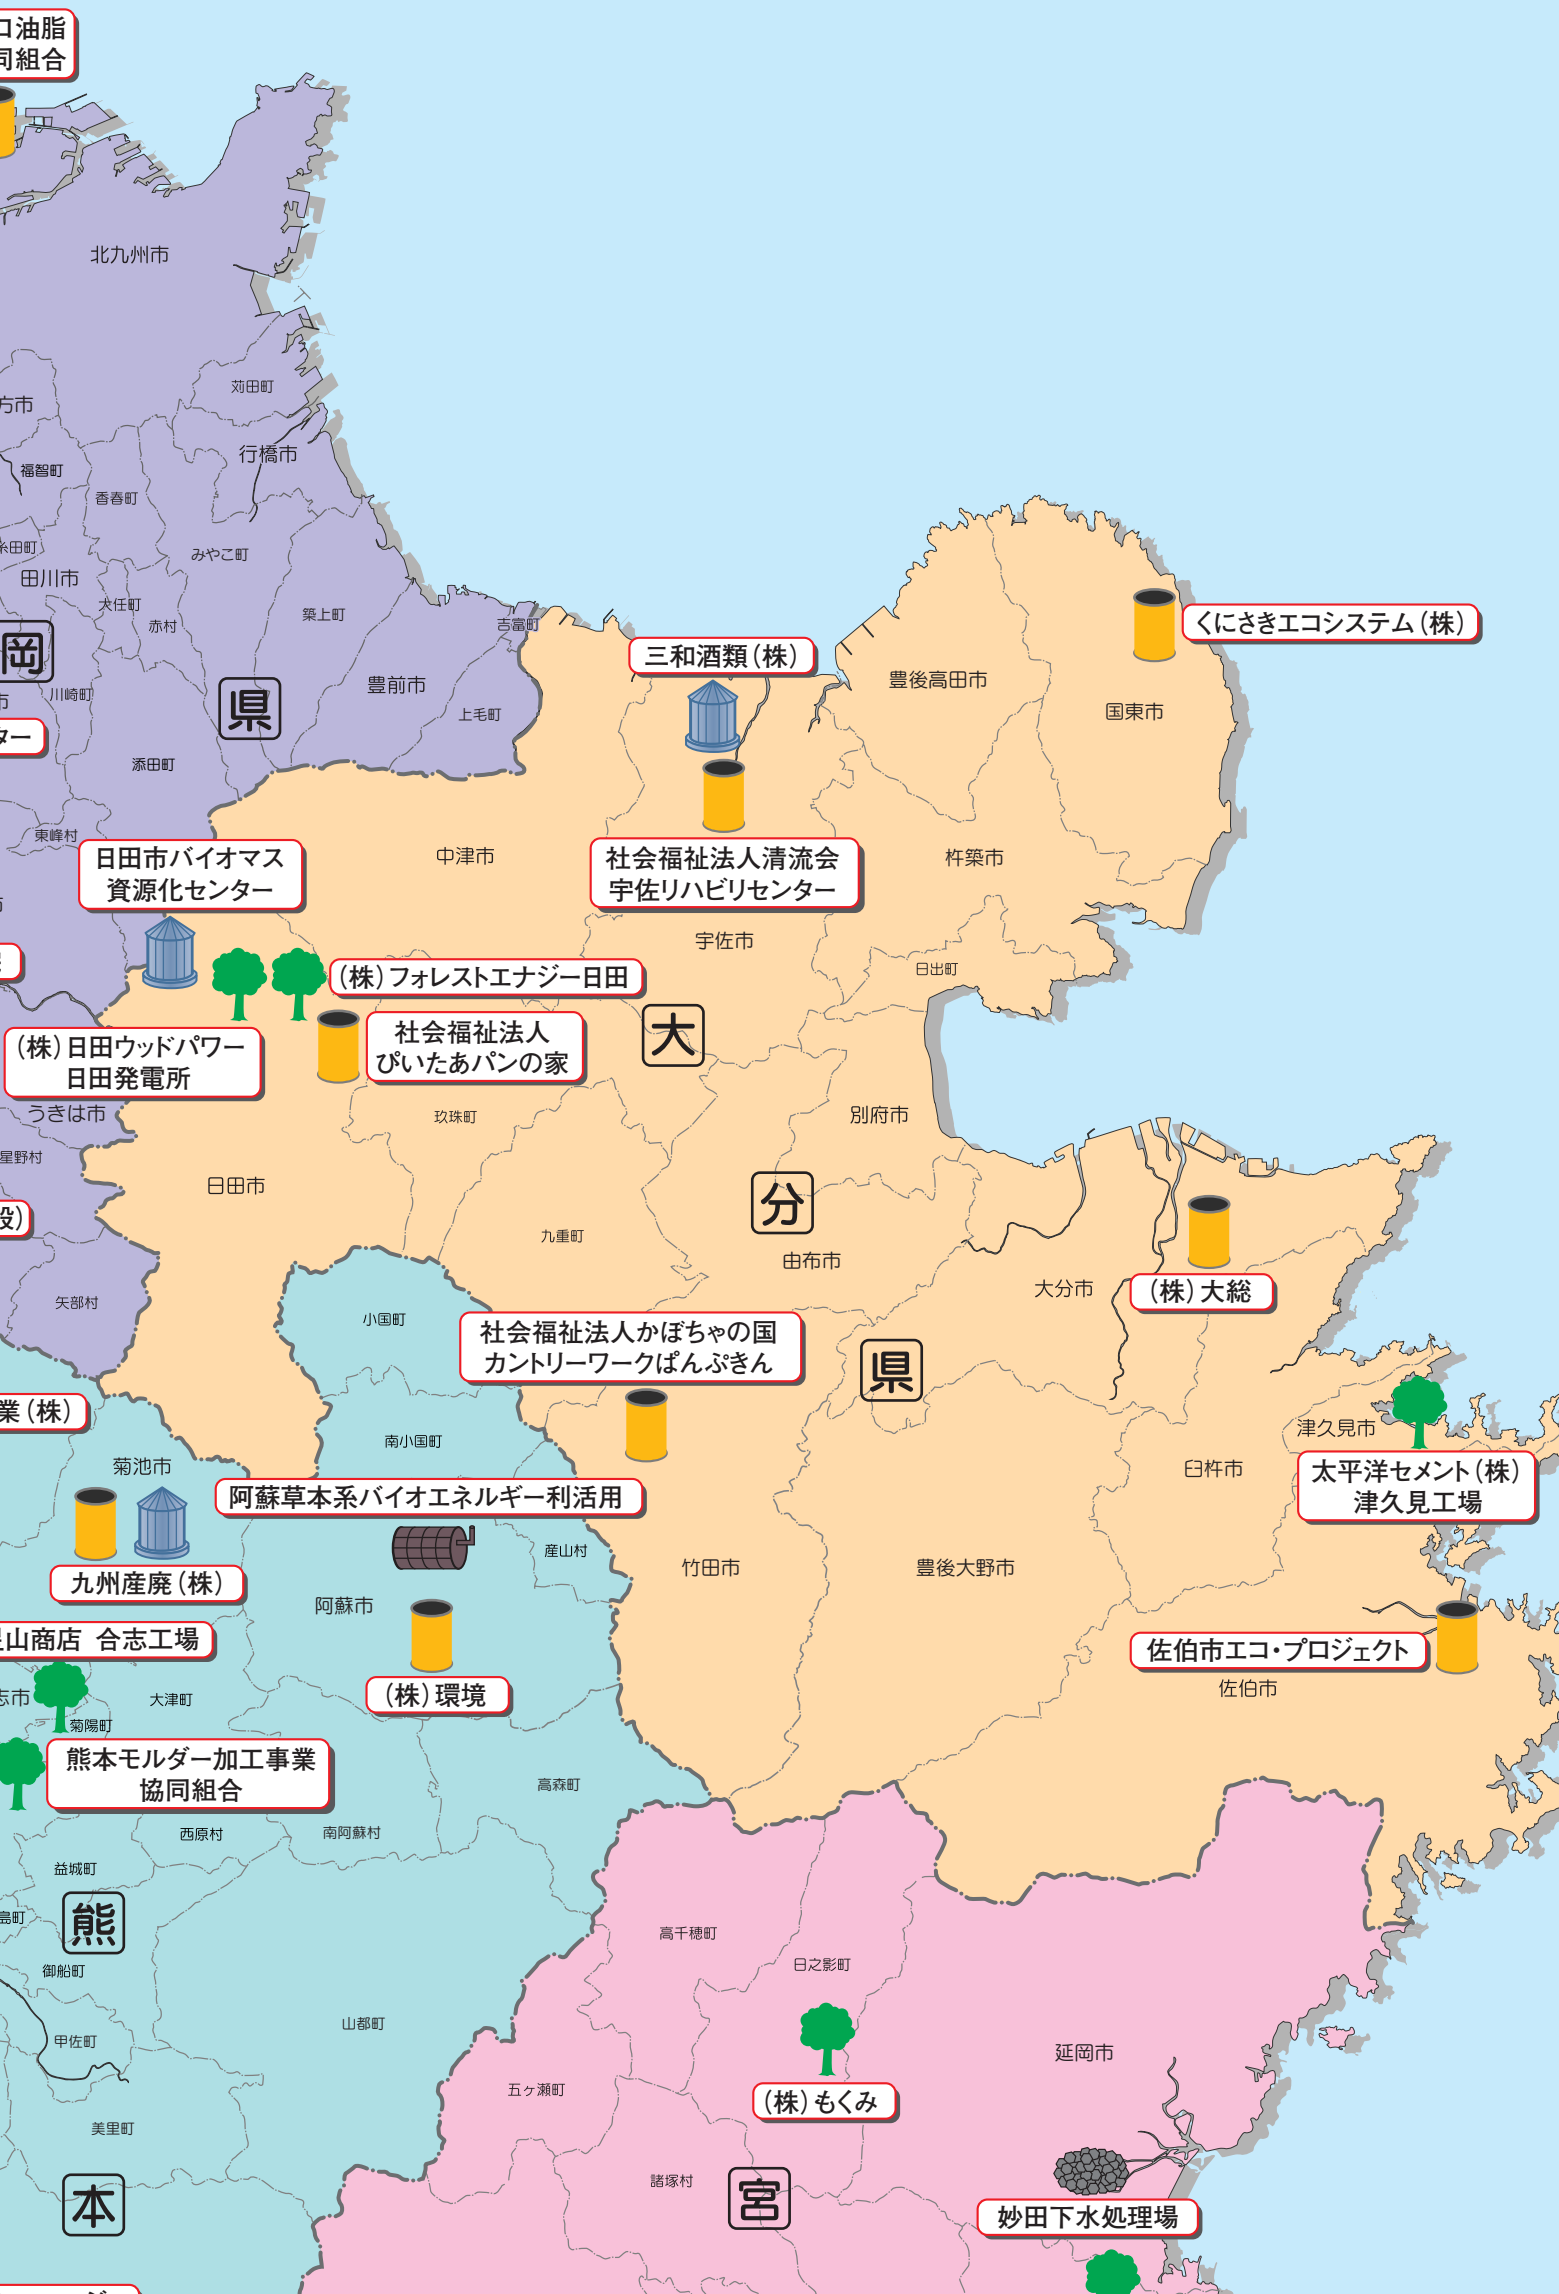

## 九州地域

#### 福岡県

- 大木町
- 立花町
- 築上町
- 赤村
- 川崎町

#### 佐賀県

- 伊万里市
- 佐賀市
- 唐津市

#### 長崎県

- 西海市
- 対馬市
- 佐世保市